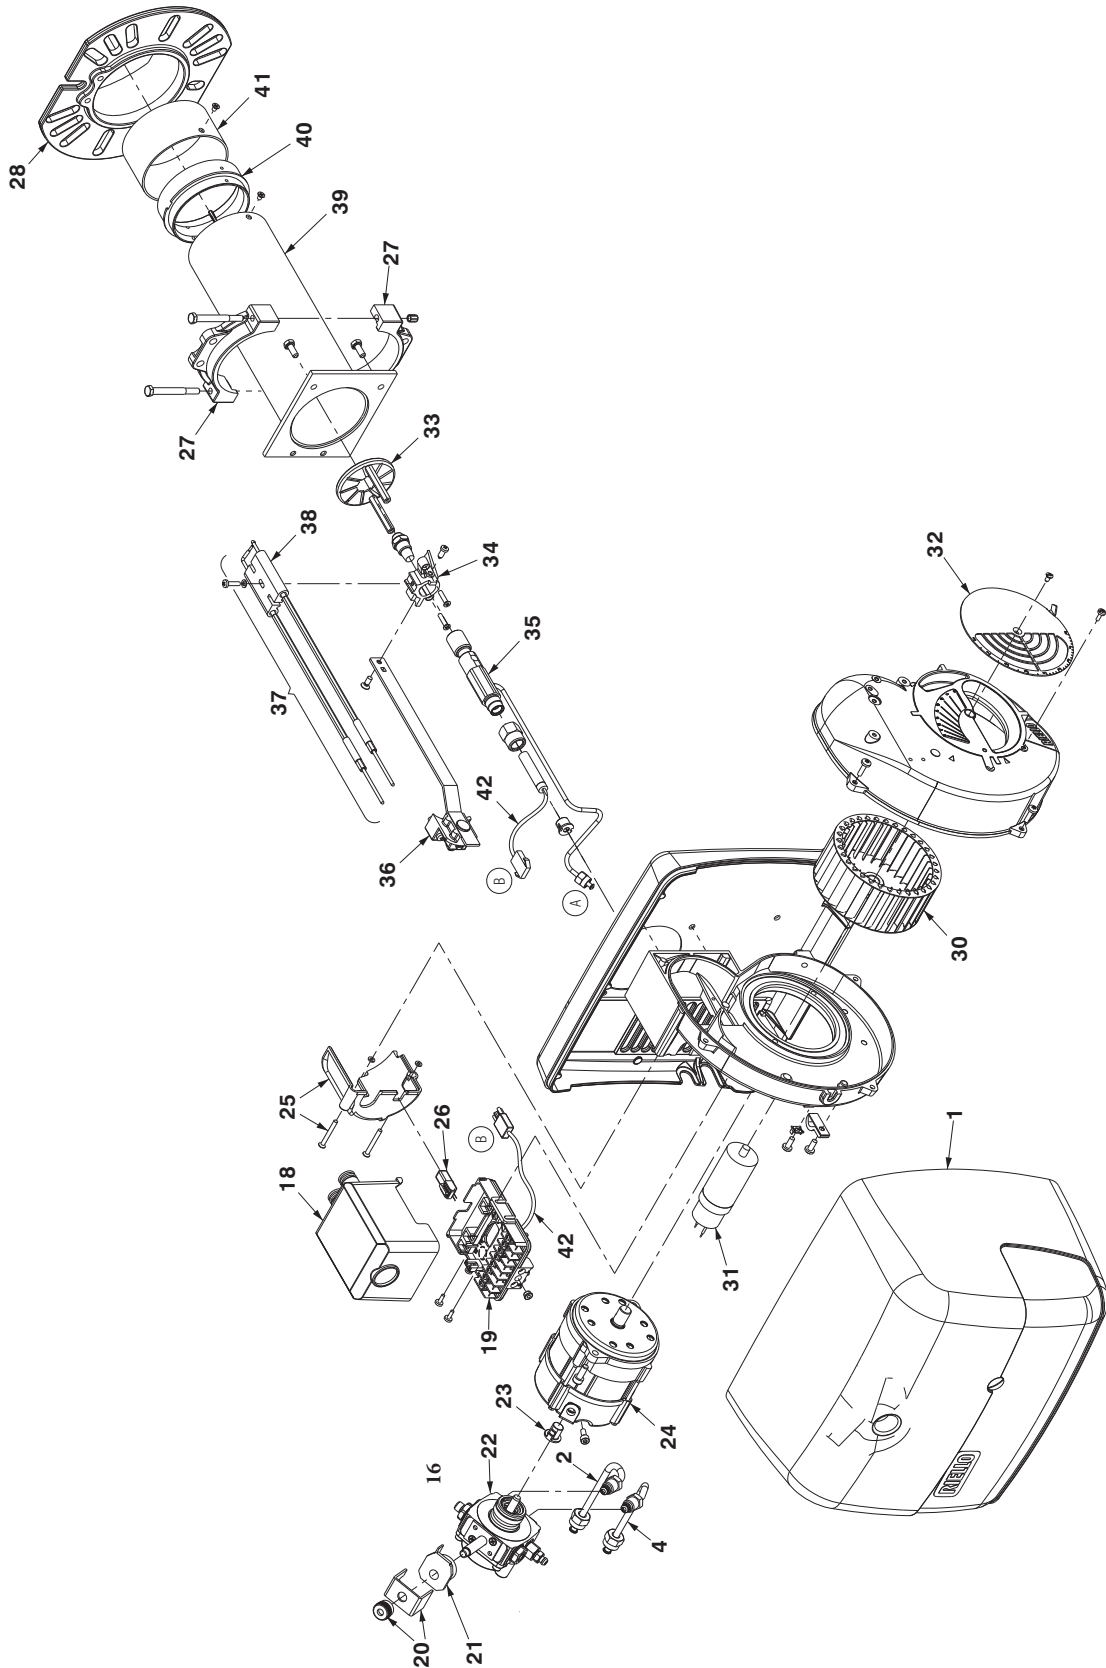

F-10 OIL FIRED BURNER - PARTS DIAGRAM

RIELLO BURNER F10 - PARTS LIST DIAGRAM		
N#	PART NUMBER	DESCRIPTION
1	FV-20136636-OIL	PLASTIC BURNER COVER C/W LABELS
2	FVO-3006992	SUPPLY LINE
4	FVO-3006993	RETURN LINE
16	FVO-3020076	PUMP ADAPTER FOR NOZZLE HOLDER FUEL LINE
18	FVO-C700-1029	IGNITION MODULE
19	FVO-3002278	SUB-BASE FOR IGNITION MODULE
20	FVO-3006553	COIL U-BRACKET C/W KNURLED NUT
21	FVO-3002279	PUMP COIL
22	FVO-20136488	BURNER PUMP
23	FVO-3000443	PUMP DRIVE KEY
24	FVO-C7001034	BURNER MOTOR
25	FVO-3007317	AIR TUBE COVER PLATE
26	FVO-20132573	PHOTO CELL
27	FVO-3005854	SEMI FLANGE
28	FVO-3005855	MOUNTING FLANGE
30	FV-3005788	BURNER FAN
31	FVO-3005844	BURNER CAPACITOR
32	FVO-3007205	AIR DAMPER
33	FVO-3006978	TURBULATOR DISC
34	FVO-3006966	ELECTRODE SUPPORT
35	FVO-20136639	NOZZLE HOLDER
36	FVO-3005889	REGULATOR ASSEMBLY
37	FVO-3005891	ELECTRODE ASSEMBLY
38	FVO-3005869	ELECTRODE PORCELAIN
39	FVO-3006982	BLAST TUBE
40	FVO-3006983	END CONE ADAPTER
41	FVO-3006984	END CONE
42	FVO-20136491	PREHEATER